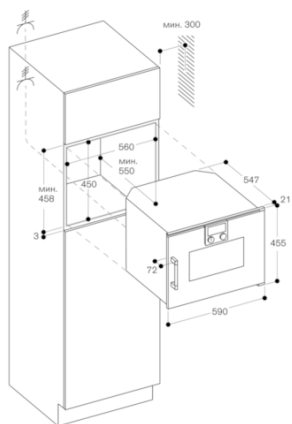

BSP220130
Духовой шкаф-пароварка серии 200
Окраска стекла, цвет Gaggenau
серебристый
Ширина 60 см
Дверь навешивается справа
Панель управления сверху

Изготовлено 2019-07-11
Страница 2