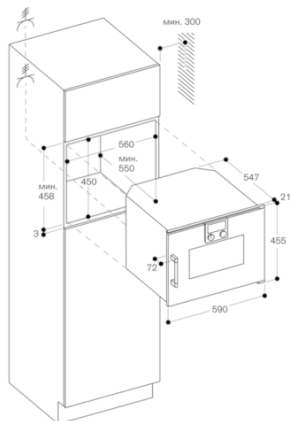

нержавеющая сталь

Встраиваемый/ свободностоящий

Встроенный

Открытие двери

Поворотная дверь

Размеры ниши для встраив. (мм)

Размеры прибора (мм)

455 x 590 x 547

Размеры прибора в упаковке (мм)

(ВхШхГ)

575 x 660 x 690

Материал панели управления

без панели

Материал двери

стекло

Вес нетто (кг)

Комбинированный духовой шкаф-пароварка серии 200

Окраска стекла, цвет Gaggenau металл

Ширина 60 см

Дверь навешивается справа

Панель управления сверху

Изготовлено 2019-07-10

Страница 2

Вид сбоку BSP, BMP над BOP