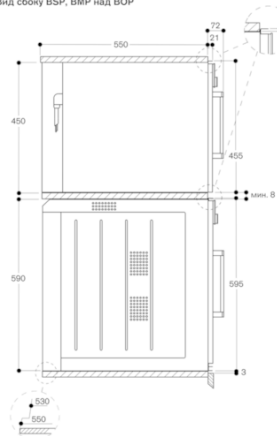

Безопасность
Защита от детей
Защита на время отпуска.
Охлаждение корпуса прибора с
термозащитой

Очистка
Программа очистки.
Программа очистки от накипи.

Рекомендации по монтажу
Дверь на другую сторону не
перенавешивается
Запрещается устанавливать другие
электронные приборы над BS.
Дверь на другую сторону
не перевешивается.
Фасад прибора выступает
на 21 мм от уровня мебели.
Внешний край дверной ручки
выступает на 72 мм от поверхности
мебели.
Между прибором и фасадами
соседних шкафов необходимо
предусмотреть зазор мин. 5 мм.
Необходимо также учитывать выступ
ручки
при планировке рядом с фасадами
соседних шкафов.
При установке в углу необходимо
обеспечить угол открытия дверцы
минимум на 110 °.
Для обеспечения глубины
встраивания в 550 мм
необходимо уложить сетевой
кабель в области скошенного
угла корпуса справа внизу.
Розетка для подключения

Основные характеристики
Цвет фронтальной панели
нержавеющая сталь
Встраиваемый/ свободностоящий
Встроенный
Открытие двери
Поворотная дверь
Размеры ниши для встраивания (мм)
Размеры прибора (мм)
455 x 590 x 547
Размеры прибора в упаковке (мм)
(ВхШхГ)
575 x 660 x 690
Материал панели управления
без панели
Материал двери
стекло
Вес нетто (кг)
34,312
Сертификат соответствия
CCC, CE, China, China ROHS 20, G-
Mark, Ukraine, VDE
Длина сетевого кабеля (см)
150
EAN-код
4242006217433

Варианты исполнения

BSP220110
Духовой шкаф-пароварка серии 200
Окраска стекла, цвет Gaggenau
металлик
Ширина 60 см
Дверь навешивается справа
Панель управления сверху

GAGGENAU

BSP221110

Духовой шкаф-пароварка серии 200

Окраска стекла, цвет Gaggenau
металлик

Ширина 60 см

Дверь навешивается слева

Панель управления сверху

Изготовлено 2019-07-11

Страница 2

Вид сбоку BSP, ВМР над ВОР

GAGGENAU