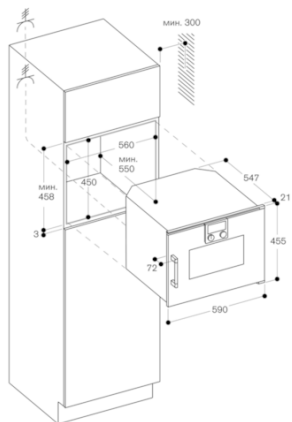

Безопасность
Защита от детей
Защита на время отпуска.
Охлаждение корпуса прибора с
термозащитой

Очистка
Программа очистки.
Программа очистки от накипи.

Рекомендации по монтажу
Дверь на другую сторону не
перенавешивается
Запрещается устанавливать другие
электронные приборы над BS.
Дверь на другую сторону
не перевешивается.
Фасад прибора выступает
на 21 мм от уровня мебели.
Внешний край дверной ручки
выступает на 72 мм от поверхности
мебели.
Между прибором и фасадами
соседних шкафов необходимо
предусмотреть зазор мин. 5 мм.
Необходимо также учитывать выступ
ручки
при планировке рядом с фасадами
соседних шкафов.
При установке в углу необходимо
обеспечить угол открытия дверцы
минимум на 110 °.
Для обеспечения глубины
встраивания в 550 мм
необходимо уложить сетевой
кабель в области скошенного
угла корпуса справа внизу.
Розетка для подключения

Основные характеристики
Цвет фронтальной панели
нержавеющая сталь
Встраиваемый/ свободностоящий
Встроенный
Открытие двери
Поворотная дверь
Размеры ниши для встраивания (мм)
Размеры прибора (мм)
455 x 590 x 547
Размеры прибора в упаковке (мм)
(ВхШхГ)
575 x 660 x 690
Материал панели управления
без панели
Материал двери
стекло
Вес нетто (кг)
34,312
Сертификат соответствия
CCC, CE, China, China ROHS 20, G-
Mark, Ukraine, VDE
Длина сетевого кабеля (см)
150
EAN-код
4242006217433

Варианты исполнения

BSP220110
Духовой шкаф-пароварка серии 200
Окраска стекла, цвет Gaggenau
металлик
Ширина 60 см
Дверь навешивается справа
Панель управления сверху

GAGGENAU

BSP221110

Духовой шкаф-пароварка серии 200

Окраска стекла, цвет Gaggenau
металлик

Ширина 60 см

Дверь навешивается слева

Панель управления сверху

Изготовлено 2019-07-11

Страница 2

Вид сбоку BSP, ВМР над ВОР

GAGGENAU