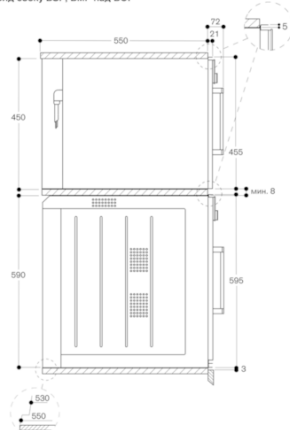

антрацит

Размеры прибора (мм)

455 x 590 x 559

Размеры рабочей камеры (мм)

236.0 x 445.0 x 348.0

Длина сетевого кабеля (см)

150

Вес нетто (кг)

на 21 мм от уровня мебели.

Внешний край дверной ручки

выступает на 72 мм от поверхности

мебели.

Необходимо также учитывать выступ

ручки

при планировке рядом с фасадами

соседних шкафов.

Дверь навешивается справа

Панель управления сверху

Изготовлено 2019-07-11

Страница 2

⚡ Розетка

Размеры в мм

Вид сбоку ВСП, ВМР над ВОР

Вид сбоку ВМР над ВОР