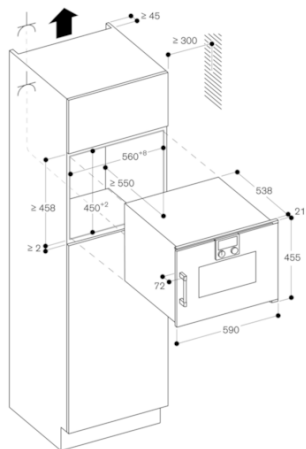

антрацит

Размеры прибора (мм)

455 x 590 x 559

Размеры рабочей камеры (мм)

236.0 x 445.0 x 348.0

Длина сетевого кабеля (см)

150

Вес нетто (кг)

на 21 мм от уровня мебели.

Внешний край дверной ручки

выступает на 72 мм от поверхности

мебели.

Необходимо также учитывать выступ

ручки

при планировке рядом с фасадами

соседних шкафов.

При установке в углу необходимо

обеспечить угол открытия дверцы

минимум на 110 °.

Розетка для подключения

прибора должна располагаться

за пределами ниши

для встраивания.

Подключение

Дверь навешивается справа

Панель управления сверху

Изготовлено 2019-07-11

Страница 2

⚡ Розетка

Размеры в мм

Вид сбоку ВСП, ВМР над ВОР

Вид сбоку ВМР над ВОР