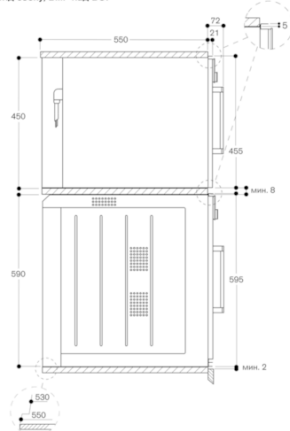

антрацит

Размеры прибора (мм)

455 x 590 x 559

Размеры рабочей камеры (мм)

236.0 x 445.0 x 348.0

Длина сетевого кабеля (см)

150

Вес нетто (кг)

на 21 мм от уровня мебели.

Внешний край дверной ручки

выступает на 72 мм от поверхности

мебели.

Необходимо также учитывать выступ

ручки

при планировке рядом с фасадами

соседних шкафов.

Дверь навешивается справа

Панель управления сверху

Изготовлено 2019-07-11

Страница 2

⚡ Розетка

Размеры в мм

Вид сбоку ВСП, ВМР над ВОР

Вид сбоку ВМР над ВОР